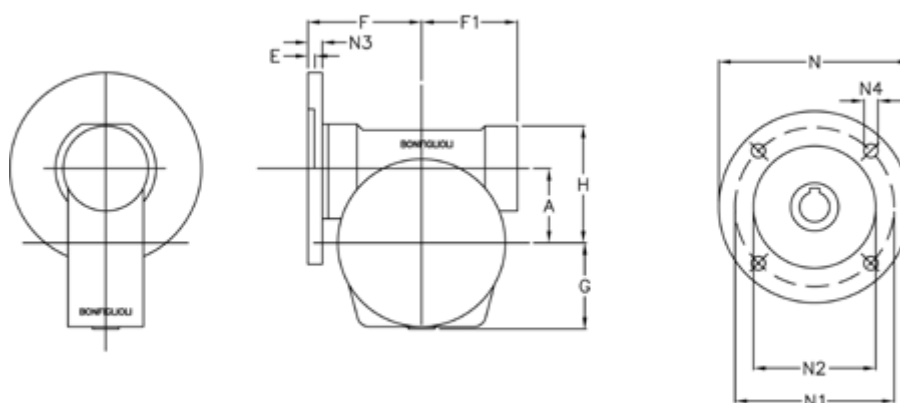

Varenummer: 39660300117  
Beskrivelse: Gearhus 56B5 for VF 30

## Mål

a = 30.0

Betegnelse = Gearhus 56B5 for VF 30

E = 5.5

F = 46

F1 = 52

g = 41

H = 50

N = 120

N1 = 100

N2 = 80

N3 = 7.0

N4 = 7.0